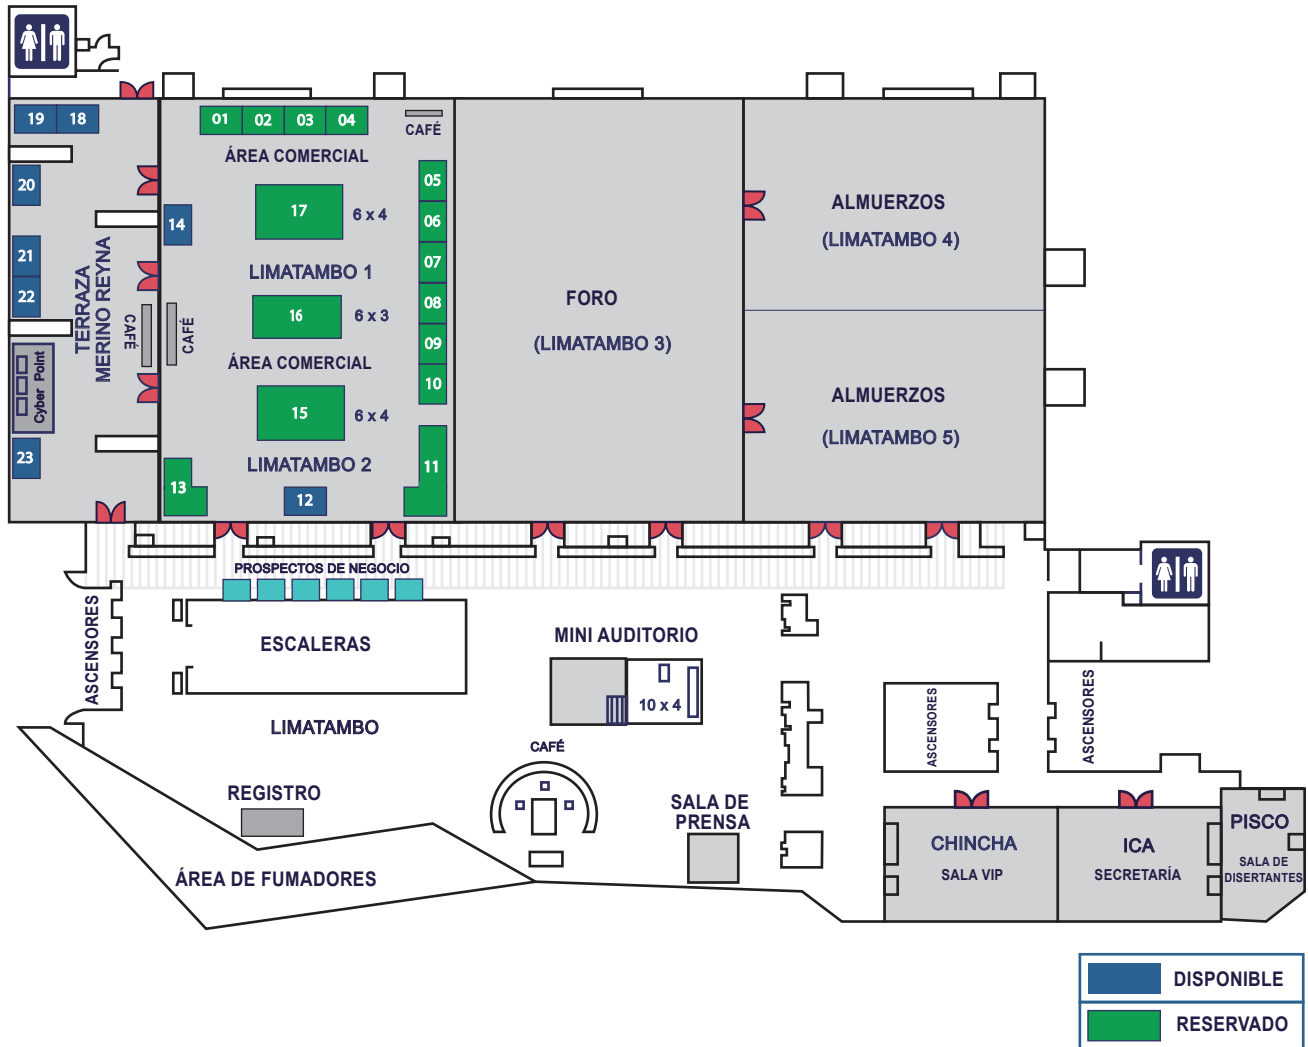

PLANO DE LA EXHIBICIÓN

26 - 28 Marzo de 2014
WESTIN HOTEL
LIMA - PERÚ

LISTA DE EXHIBIDORES

STAND	ÁREA	EXHIBIDOR	STAND	ÁREA	EXHIBIDOR	STAND	ÁREA	EXHIBIDOR
1	6m ²	ANCAP	10	6m ²	SPECTRUM	19	6m ²	
2	6m ²	ANCAP	11	18m ²	REPSOL	20	6m ²	
3	6m ²	PETROBRAS	12	6m ²		21	6m ²	
4	6m ²	PETROBRAS	13	10m ²	CGG	22	6m ²	
5	6m ²	SCHLUMBERGER	14	6m ²		23	6m ²	
6	6m ²	SCHLUMBERGER	15	24m ²	PERUPETRO			
7	6m ²	PETROAMAZONAS EP	16	18m ²	PDVSA			
8	6m ²	LAUB & QUIJANDRÍA	17	24m ²	PETROPERU			
9	6m ²	PTC	18	6m ²				